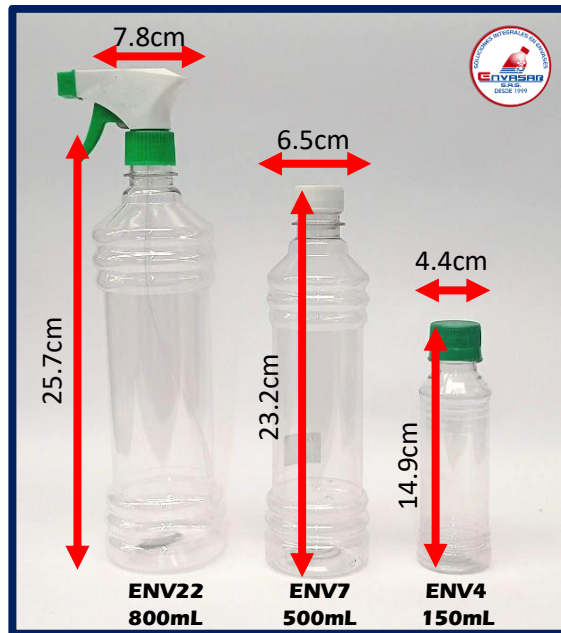

## Línea de Aseo

**Envases cilíndricos con tapa de seguridad.**  
**Material: PEAD – Boca 31mm – Color Natural**

**Envases cilíndricos con tapa de seguridad**  
**Material: PET – Boca 28mm – Color Transparente**

**Envases Campana con tapa o válvula dosificadora**  
**Material: PET – Boca 28mm – Color Transparente**

**Envases Multiuso con tapa o válvula dosificadora**  
**Material: PP y PET – Boca 28mm – Color Transparente**