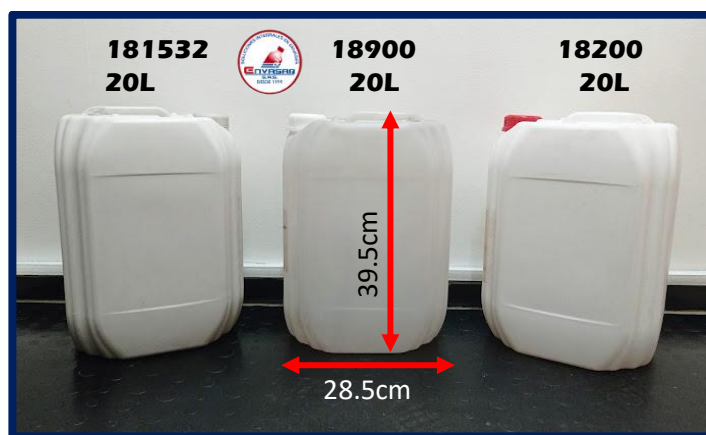

Garrafa apilable rectangular

Material: PEAD – Tapa de seguridad – Color Blanco recuperado-original y Natural original