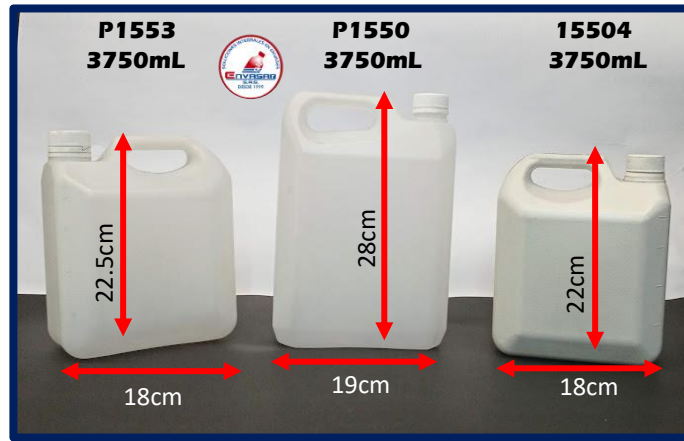

Garrafas Cuadradas

Material: PEAD – Boca 38mm – Color Blanco original y Natural recuperado