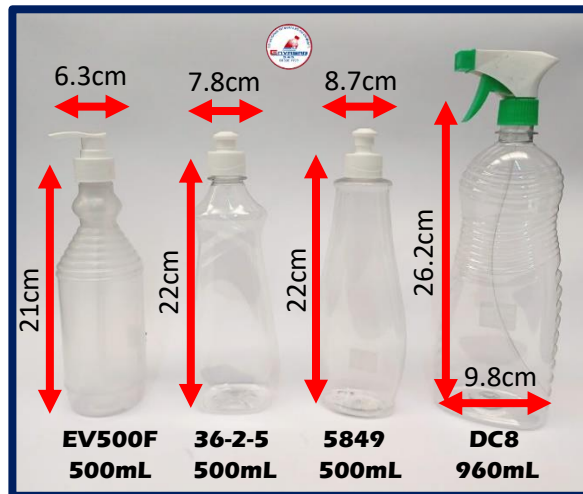

## Línea de Aseo

**Envases cilíndricos con tapa de seguridad.**  
**Material: PEAD – Boca 31mm – Color Natural**

**Envases cilíndricos con tapa de seguridad**  
**Material: PET – Boca 28mm – Color Transparente**

**Envases Campana con tapa o válvula dosificadora**  
**Material: PET – Boca 28mm – Color Transparente**

**Envases Multiuso con tapa o válvula dosificadora**  
**Material: PP y PET – Boca 28mm – Color Transparente**