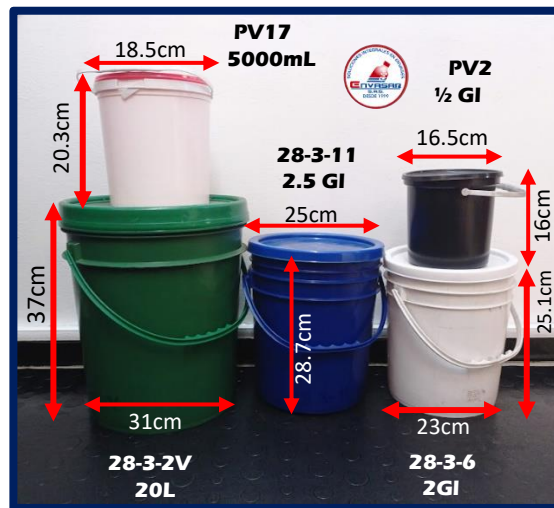

**Garrafa apilable rectangular**

**Material: PEAD – Tapa de seguridad – Color Blanco recuperado-original y Natural original**

**Garrafa rectangular apilable**  
**Material: PEAD – Con tapa de seguridad – Azul original y recuperado**

**Garrafa no apilable**  
**Material: PEAD – Tapa de seguridad – Color Varios recuperado**

**Envases de 60L y 30L**  
**Material: PEAD – Doble tapón y tapa de seguridad – Azul original y recuperado**

**Tanques de 210L y 215L**  
**Material: PEAD – Tapa Aro y Doble Tapón – Color Azul original**

**Tambor de 60L**  
**Material: PEAD – Tapa ancha – Color azul original**

**Envases Botero con tapa de seguridad**  
**Material: PEAD – Boca 38mm – Color Blanco original y recuperado**

**Tarrinas**  
**Material: PEAD – Con tapa – Color Blanco recuperado y original**