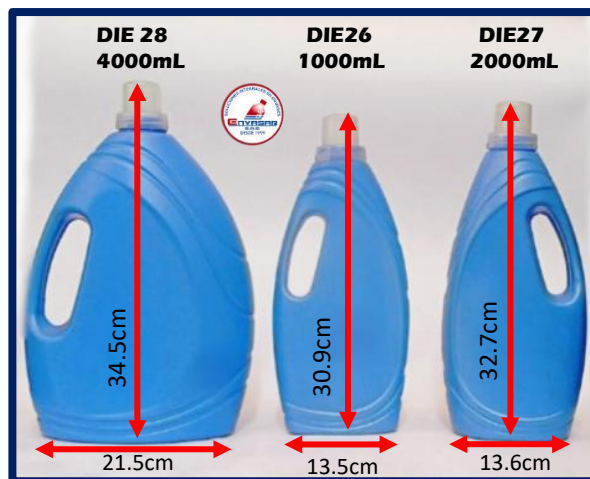

## Línea de Aseo

**Envases cilíndricos con tapa de seguridad.**  
**Material: PEAD – Boca 31mm – Color Natural**

**Envases cilíndricos con tapa de seguridad**  
**Material: PET – Boca 28mm – Color Transparente**

**Envases Multiuso con tapa, válvula o pistola industrial**  
**Material: PET y PEAD – Boca 28mm – Color Transparente**

**Envases Tipo Blanqueador con tapa de seguridad**  
**Material: PEAD – Boca 28mm – Color Variados**

**Envases cilindricos tapa de seguridad**  
**Material: PE Recuperado y PE Original – Boca 28mm – Color Transparente, Blanco y Natural**

**Envases tipo cera con tapa de seguridad**  
**Material: PEAD Recuperado – Boca 28mm – Color Blanco y Recuperado transparente**

**Envases cónicos con tapa pilfer, de seguridad y rosca**  
**Material: PEAD Original y Recuperado – Boca 28mm – Color Natural y Blanco**

**Envases tipo suavizante con tapa dosificadora**  
**Material: PEAD – Boca 48mm y 65mm – Color Cuerpo Azul y Tapa Natural**