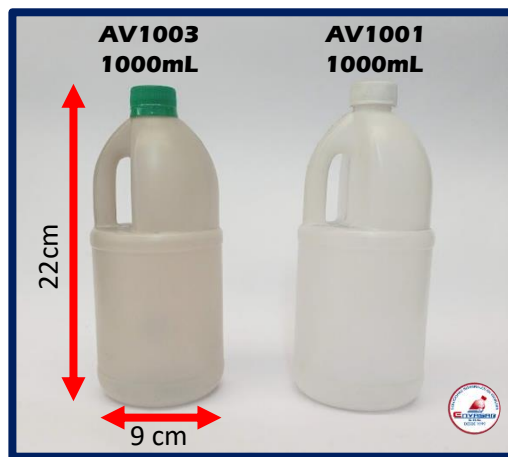

Envases cilindricos tapa de seguridad
Material: PE Recuperado y PE Original – Boca 28mm – Color Transparente, Blanco y Natural