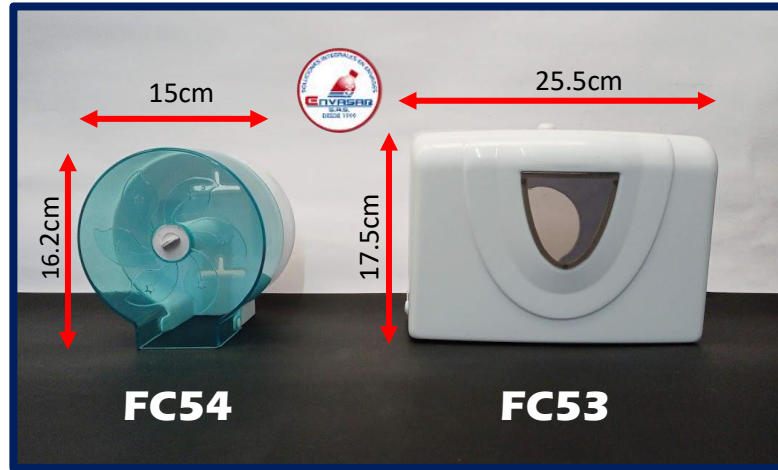

Contenedores de Papel higiénico y Toallas de baño
Material: Plástico – Colores de la imagen