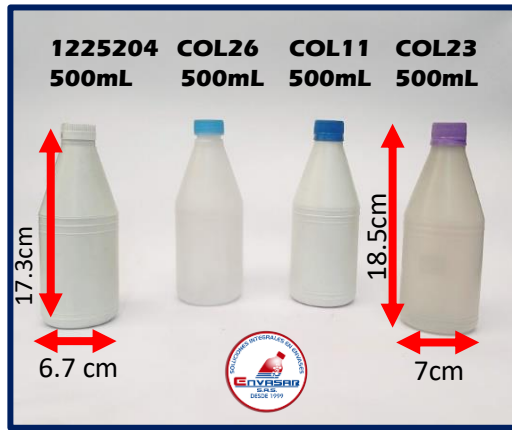

**Envases Campana con tapa o válvula dosificadora**  
**Material: PET – Boca 28mm – Color Transparente**

**Envases Multiuso con tapa o válvula dosificadora**  
**Material: PP y PET – Boca 28mm – Color Transparente**

**Envases Multiuso con tapa, válvula o pistola industrial**  
**Material: PET y PEAD – Boca 28mm – Color Transparente**

**Envases Tipo Blanqueador con tapa de seguridad**  
**Material: PEAD – Boca 28mm – Color Variados**

**Envases cilindricos tapa de seguridad**  
**Material: PE Recuperado y PE Original – Boca 28mm – Color Transparente, Blanco y Natural**

**Envases tipo cera con tapa de seguridad**  
**Material: PEAD Recuperado – Boca 28mm – Color Blanco y Recuperado transparente**