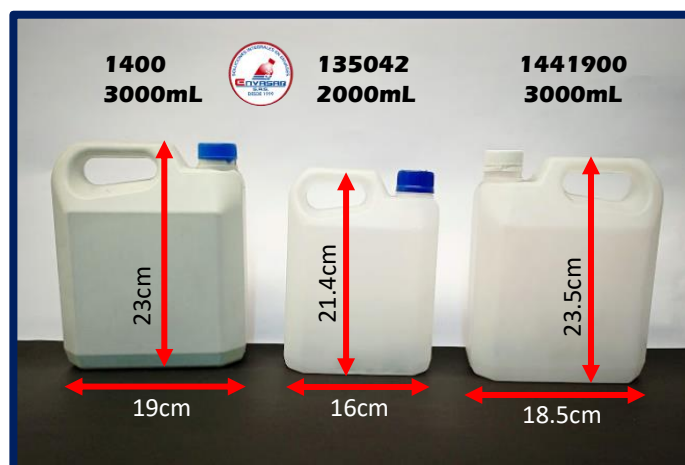

**Envases tipo garrafa con tapa, válvula o pistola**  
**Material: PP – Boca 28mm – Color Natural**

**Envases cilindricos con tapa de seguridad**  
**Material: PEAD – Boca 28mm – Blanco y Natural recuperado**

**Envases cilindricos con tapa de seguridad**  
**Material: PEAD – Boca 38mm – Color Blanco y Natural recuperado**

**Garrafas Cuadradas**  
**Material: PEAD – Boca 28 y 24mm – Color Blanco recuperado y natural**