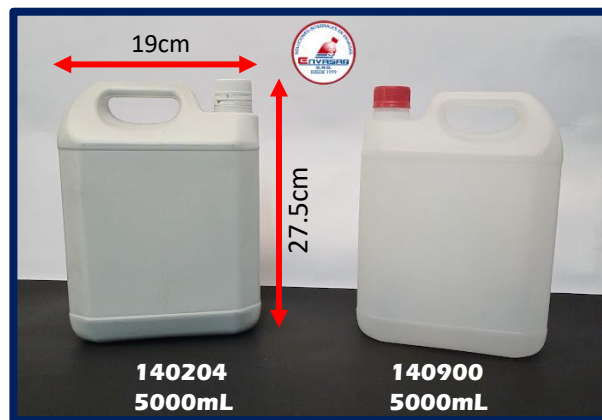

Garrafas Rectangulares

Material: PEAD – Boca 38mm – Color Blanco recuperado, Natural y azul original