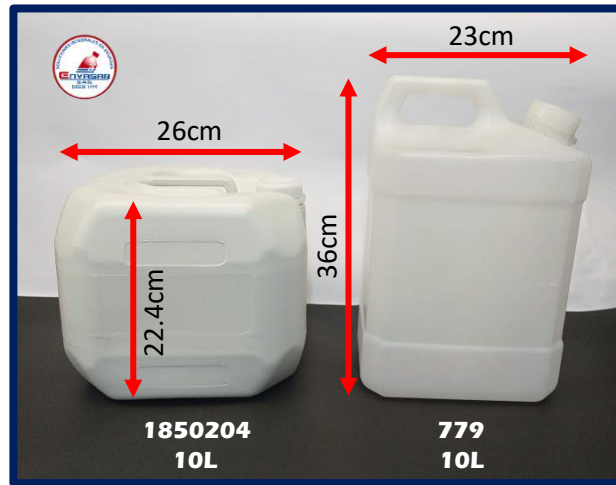

**Garrafas Rectangulares**

**Material: PEAD – Boca 38mm – Color Blanco recuperado- original y Natural original**

**Garrafas Rectangulares**

**Material: PEAD – Boca 38mm – Color Blanco recuperado, Natural y azul original**