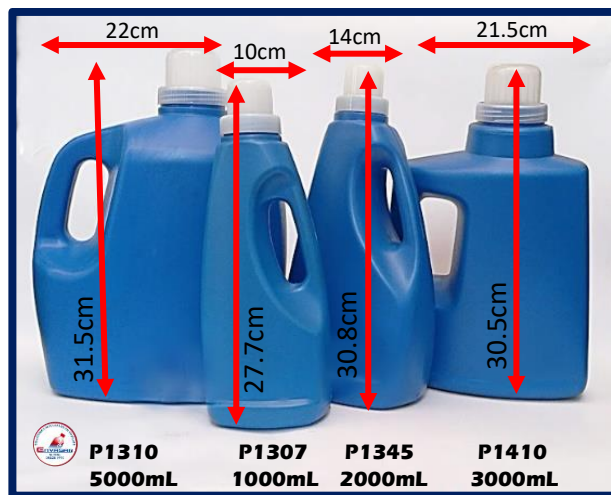

Envases tipo suavizante con tapa dosificadora
Material: PEAD – Boca 48mm y 65mm – Color Cuerpo Azul y Tapa Natural