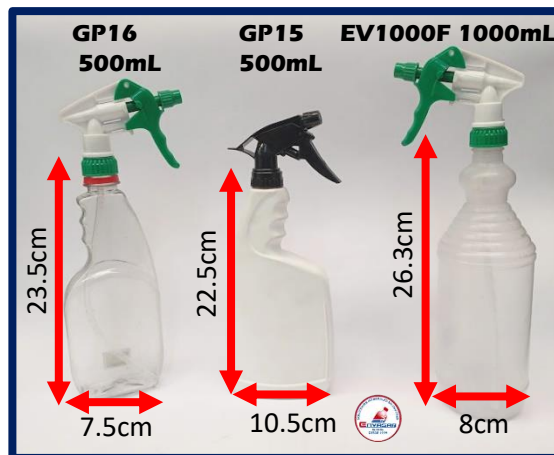

Envases Multiuso con tapa, válvula o pistola industrial
Material: PET y PEAD – Boca 28mm – Color Transparente