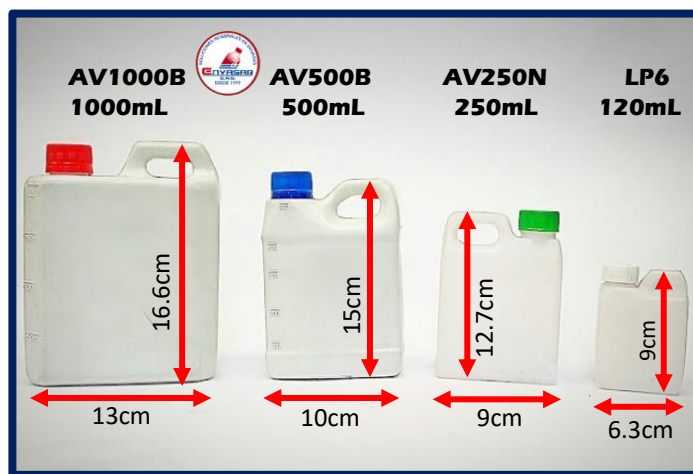

Garrafas Cuadradas
Material: PEAD – Boca 28 y 24mm – Color Blanco recuperado y natural