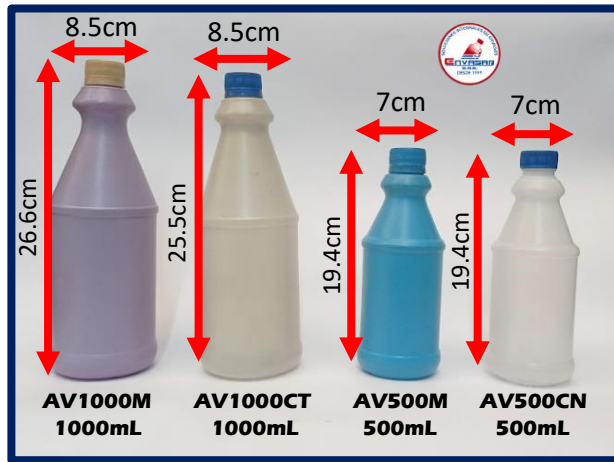

Envases Tipo Blanqueador con tapa de seguridad
Material: PEAD – Boca 28mm – Color Variados